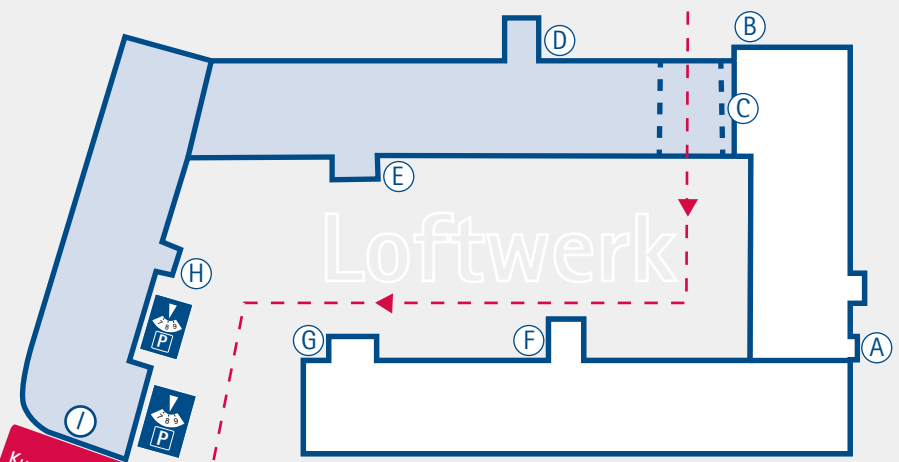

Industrie- und Handelskammer
Nürnberg für Mittelfranken

IHK Parkplätze
auf Ebene 2

Loftwerk

Kundeneingang

Vogelweierstraße

Ulmenstraße

Öffentliche Parkplätze

Legende

- Ⓐ-ⓓ Aufgänge
- IHK-Kurzzeitparkplätze
- - - Fußweg vom Parkplatz zum Kundeneingang