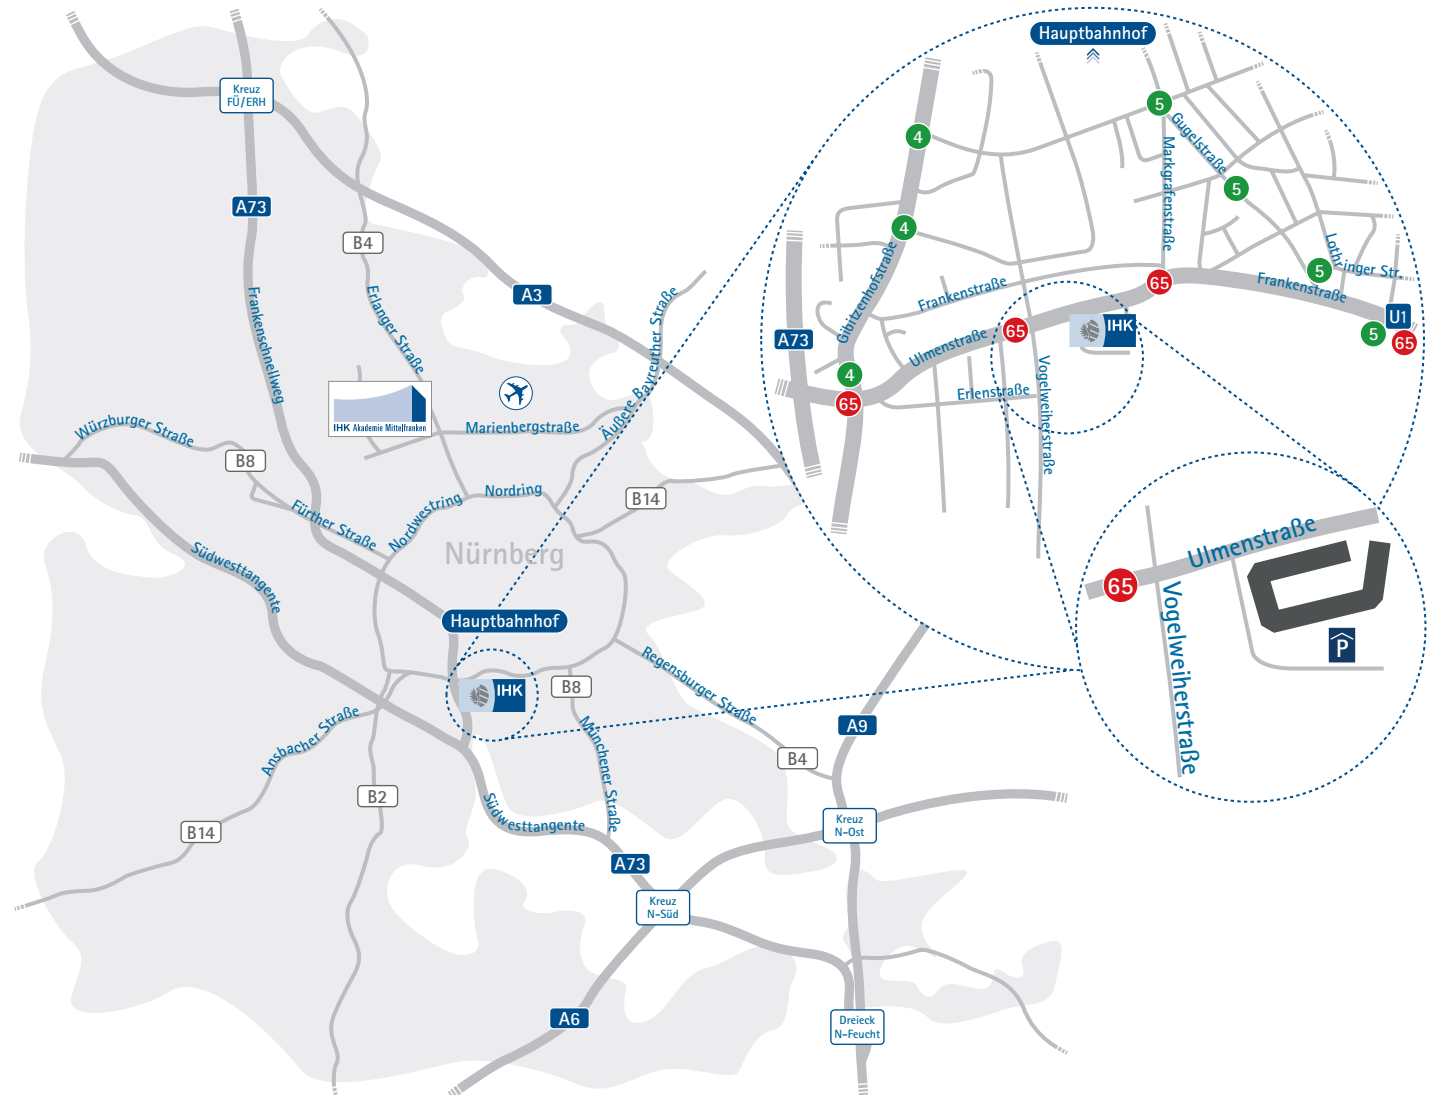

IHK Nürnberg für Mittelfranken

Ulmenstraße 52 (Loftwerk) | 90443 Nürnberg

Tel.: 0911/1335-335 | Fax: 0911/1335-150335

E-Mail: kundenservice@nuernberg.ihk.de

www.ihk-nuernberg.de

Öffentliche Verkehrsmittel

- U-Bahnlinie **U1** oder **U11** bis Haltestelle Frankenstraße, etwa zehn Minuten Fußweg oder weiter mit Buslinie **65** bis Haltestelle Markgrafenstraße oder Vogelweiherstraße.
- Straßenbahnlinie **4** bis Haltestelle Dianaplatz, sieben Minuten Fußweg oder weiter mit Buslinie **65** bis Haltestelle Markgrafenstraße oder Vogelweiherstraße.
- Straßenbahnlinie **5** bis Haltestelle Lothringer Straße, etwa zehn Minuten Fußweg oder weiter mit Buslinie **65** bis Haltestelle Markgrafenstraße oder Vogelweiherstraße.
- Buslinie **65** bis Haltestelle Markgrafenstraße oder Vogelweiherstraße.

Auto

- **A73** bis Anschlussstelle Nürnberg-Südring, anschließend Richtung Südring-Gibitzenhof/Ostring.
- Loftwerk nach etwa 800 Metern auf der rechten Seite
- IHK-Parkplätze sind im Parkhaus **P** hinter dem Loftwerk auf der Ebene 2 vorhanden.

Industrie- und Handelskammer
Nürnberg für Mittelfranken

IHK Parkplätze
auf Ebene 2

Kundeneingang

Vogelweierstraße

Ulmenstraße

Öffentliche Parkplätze

Legende

- Ⓐ-ⓓ Aufgänge
- IHK-Kurzzeitparkplätze
- - - - Fußweg vom Parkplatz zum Kundeneingang