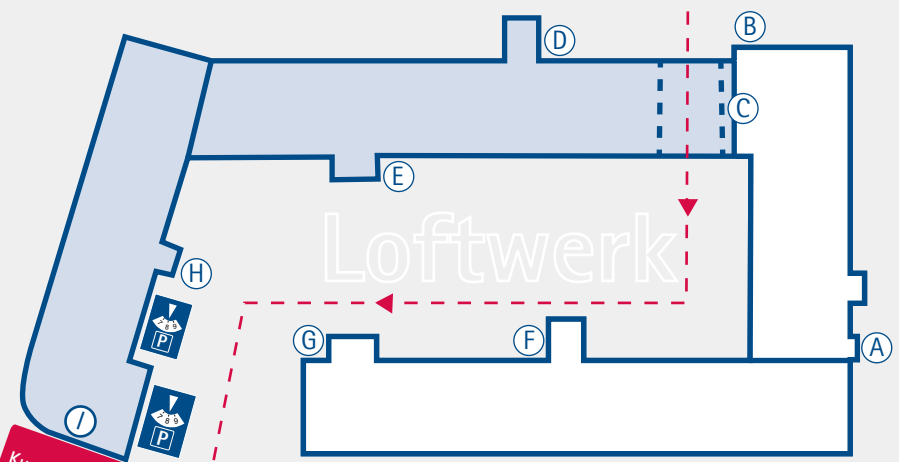

Auto

- **A73** bis Anschlussstelle Nürnberg-Südring, anschließend Richtung Südring-Gibitzenhof/Ostring.
- Loftwerk nach etwa 800 Metern auf der rechten Seite
- IHK-Parkplätze sind im Parkhaus **P** hinter dem Loftwerk auf der Ebene 2 vorhanden.

Industrie- und Handelskammer
Nürnberg für Mittelfranken

IHK Parkplätze
auf Ebene 2

Kundeneingang

Vogelweierstraße

Ulmenstraße

Öffentliche Parkplätze

Legende

- Ⓐ-ⓓ Aufgänge
- IHK-Kurzzeitparkplätze
- - - - Fußweg vom Parkplatz zum Kundeneingang